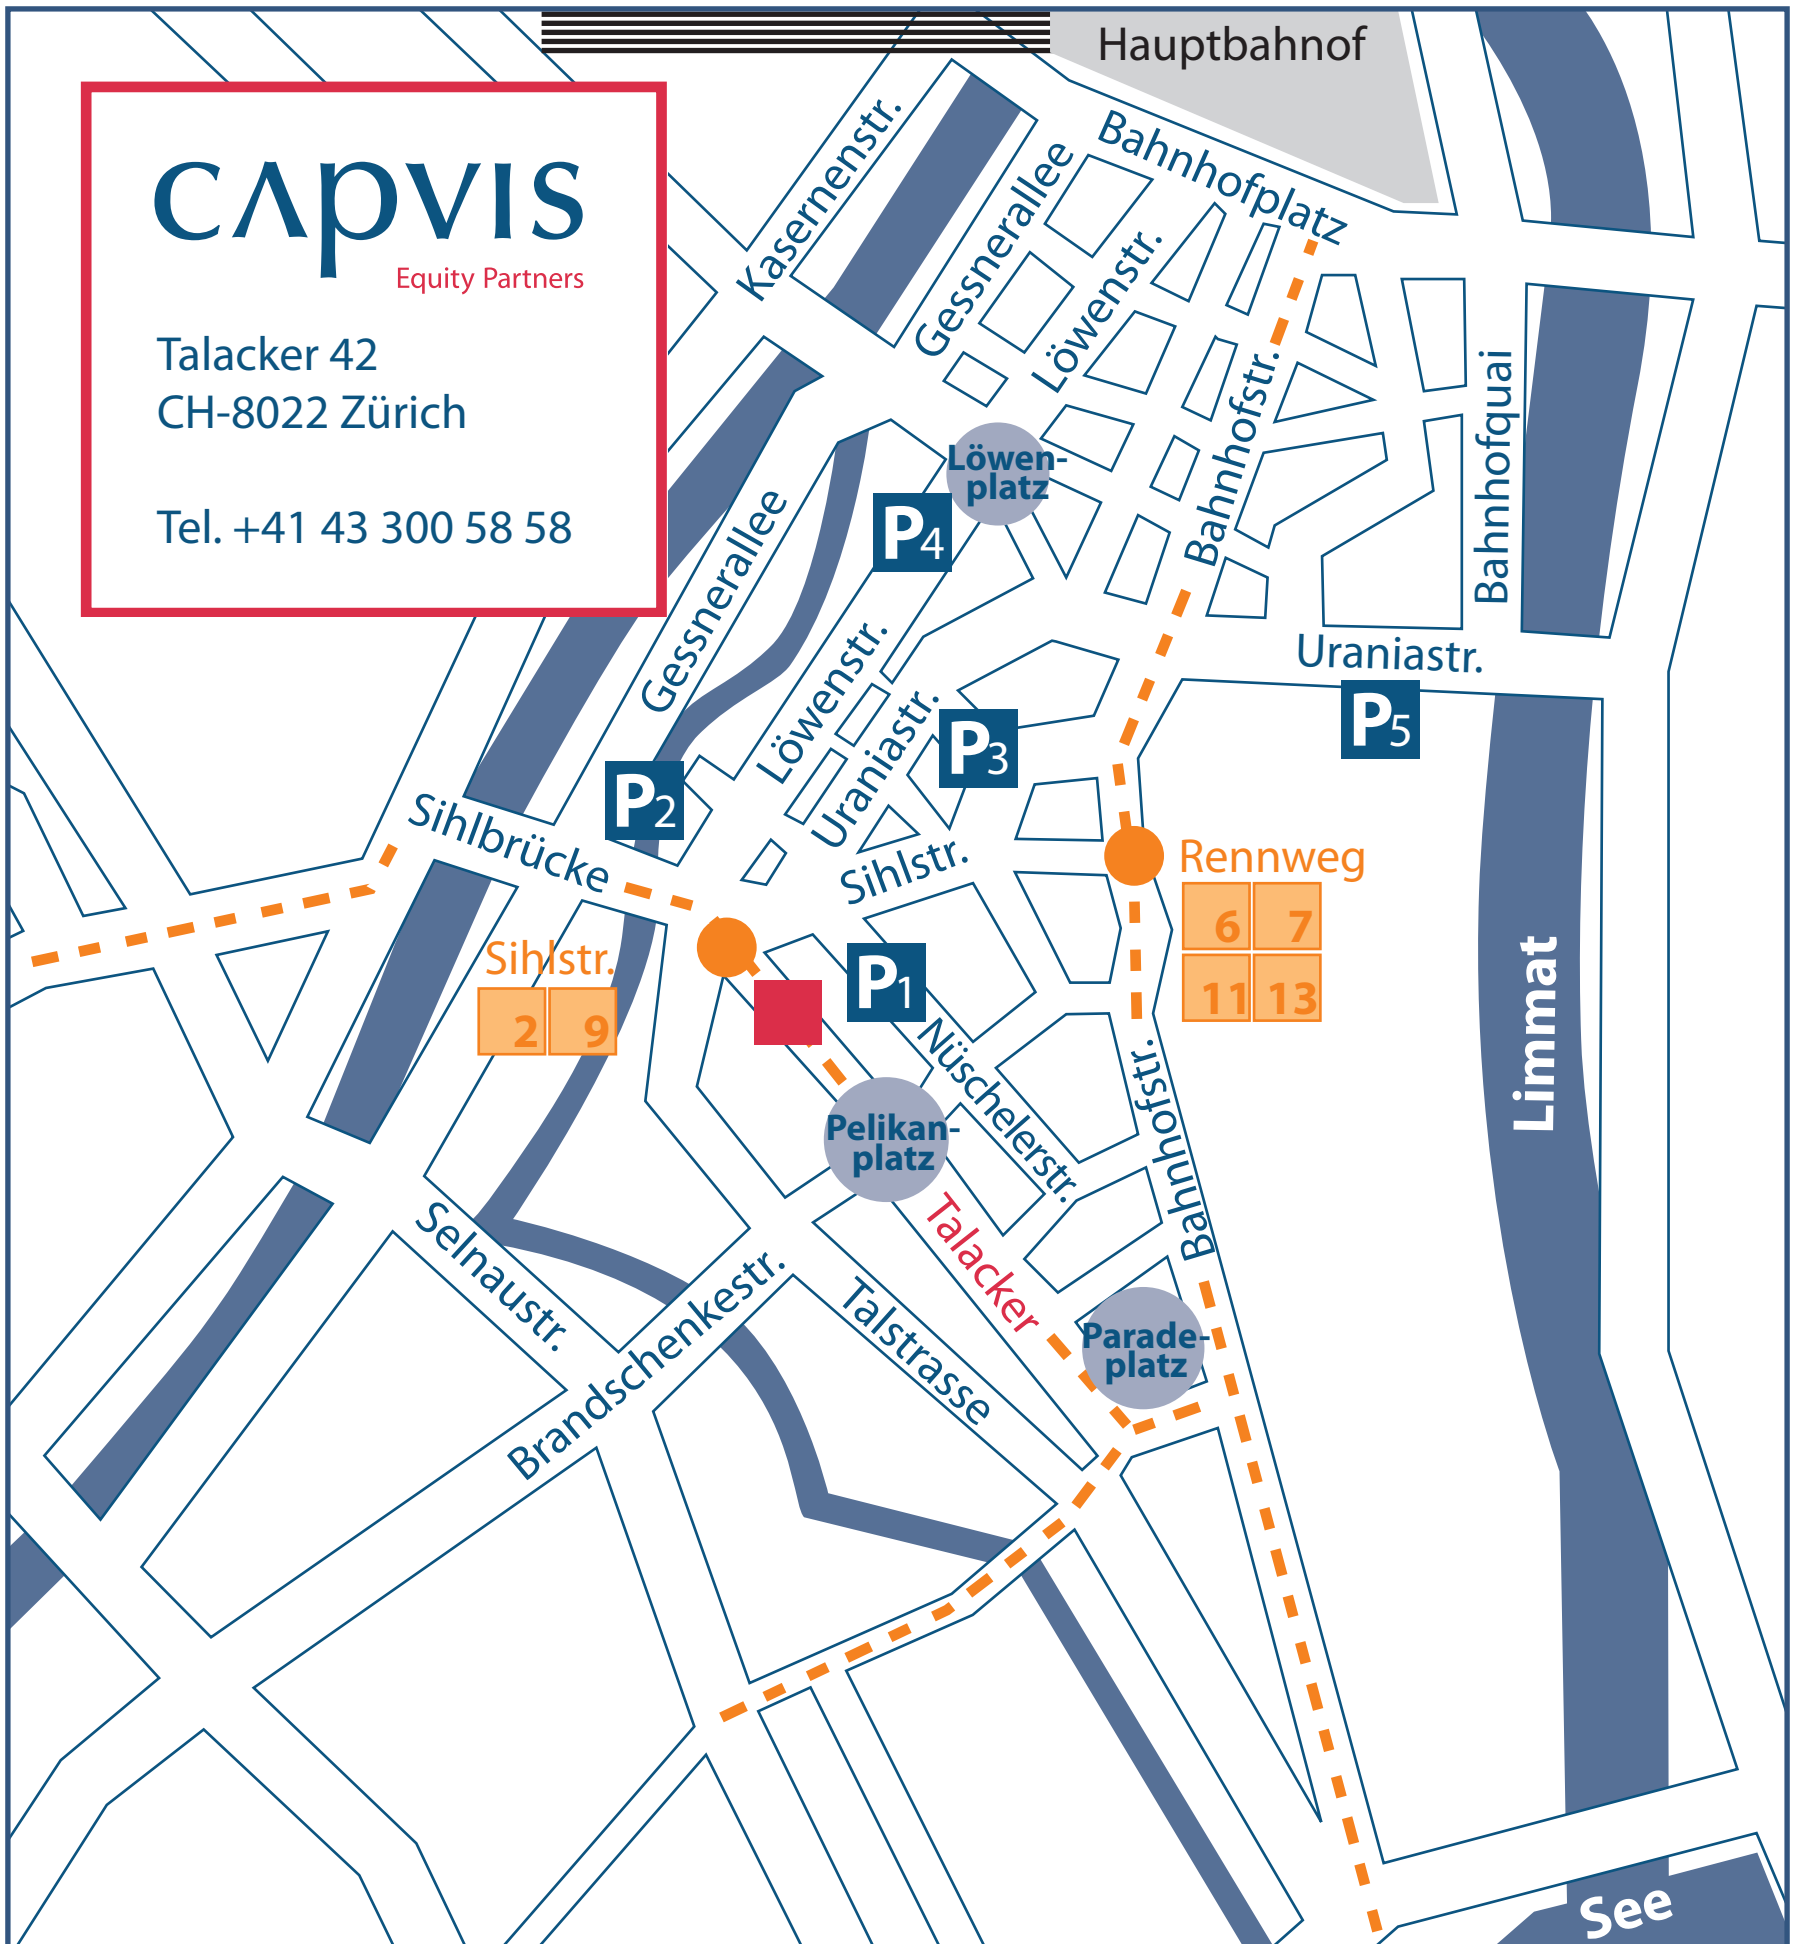

capvis

Equity Partners

Talacker 42
CH-8022 Zürich

Tel. +41 43 300 58 58

- P₁** Talgarten
- P₂** Gessnerallee
- P₃** Jelmoli
- P₄** City
- P₅** Urania

- Tramlinie 2: Farbhof - Paradeplatz - **Sihlstrasse** - Tiefenbrunnen
- Tramlinie 6: Zoo - Hauptbahnhof - **Rennweg** - Bahnhof Enge
- Tramlinie 7: Stettbach - Hauptbahnhof - **Rennweg** - Wollishofen
- Tramlinie 9: Triemli - Paradeplatz - **Sihlstrasse** - Hirzenbach
- Tramlinie 11: Messe - Hallenstadion - Hauptbahnhof - **Rennweg** - Rehalp
- Tramlinie 13: Frankental - Hauptbahnhof - **Rennweg** - Albisgütli